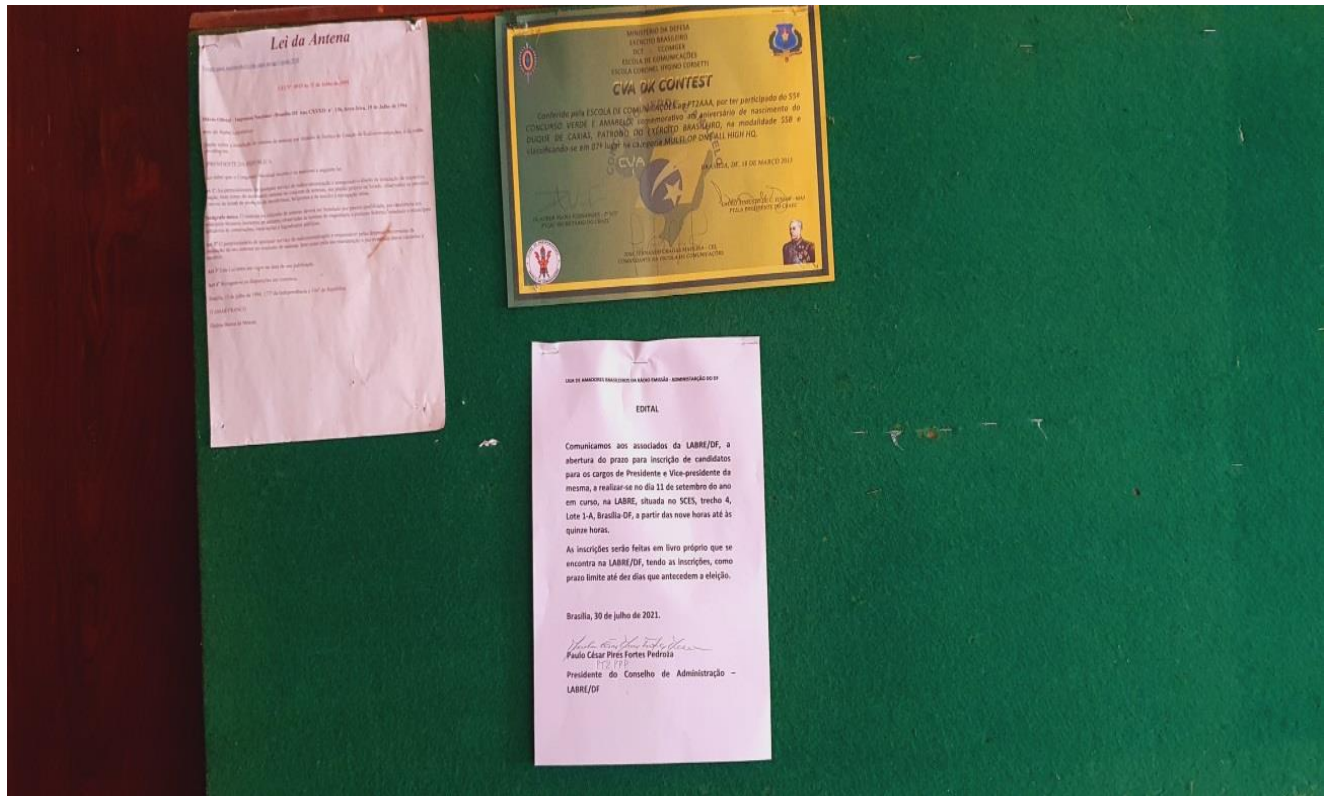

LIGA DE AMADORES BRASILEIROS DE RADIO EMISSÃO – LABRE-DF

Entidade de Utilidade Pública Federal-Reconhecida pelo Ministério das Comunicações

Estação Oficial: PT2AAA

Membro da International Amateur Radio Union - IARU - Region 2
SCES, Trecho 4, Lote 1-A - 70200-004 Brasília-DF - BRASIL

Caixa Postal nº.11- 70275-970 Brasília-DF - BRASIL
Telefone: +55 61 99877-2737